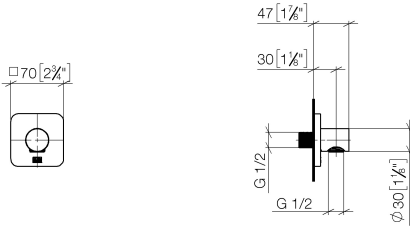

DORNBRAUCH YARRE Wandanschlussbogen - Chrom

28 450 832

- Brauseabgang 1/2"
- Rosette 60 x 60 mm
- Anschluss 1/2"
- Rosette 60 x 60 mm

Eigensicher gegen Rückfließen.

 Chrom

28 450 832-00

 Soft Black

28 450 832-69

Empfohlenes Zubehör

UP-Wandwinkel -

35 085 970 90

- Max. Einbautiefe 163 mm
- Min. Einbautiefe 90 mm

DORNBRACHT YARRE Wandanschlussbogen - Chrom

28 450 832

mm [inches]

Zertifikate

WRAS_2305028.

DORNBRACTH YARRE Wandanschlussbogen - Chrom

28 450 832

Ersatzteilstückliste

Nr.	Artikelnummer	Benennung	Verbaumenge	Lieferzeit
1	90 27 83 020 00-00	Rosette	1	2