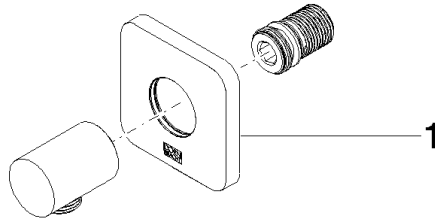

DORNBRAUCH YARRE Wandanschlussbogen - Chrom

28 450 832

- Brauseabgang 1/2"
- Rosette 60 x 60 mm
- Anschluss 1/2"
- Rosette 60 x 60 mm

Eigensicher gegen Rückfließen.

 Chrom

28 450 832-00

 Soft Black

28 450 832-69

Empfohlenes Zubehör

UP-Wandwinkel -

35 085 970 90

- Max. Einbautiefe 163 mm
- Min. Einbautiefe 90 mm

DORNBRACHT YARRE Wandanschlussbogen - Chrom

28 450 832

mm [inches]

Zertifikate

WRAS_2305028.

DORNBRACTH YARRE Wandanschlussbogen - Chrom

28 450 832

Ersatzteilstückliste

Nr.	Artikelnummer	Benennung	Verbaumenge	Lieferzeit
1	90 27 83 020 00-00	Rosette	1	2